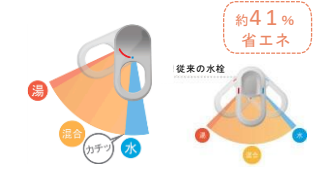

※写真はイメージにつき、実際の仕様と異なる場合がございます。

NEW **Shiera** SYSTEM KITCHEN
— I型 2550mm —

フロアユニット

【スライドストッカー】

空間を有効活用できるたっぷり収納タイプです。足元の収納スペースもしっかり確保。ケコミ部分にもたっぷり収納できます。

【ソフトモーションレール】

引出しを開めるときのパタンという音を軽減するソフトモーションレール。勢よく開けても静かに引き込む使い心地まで配慮した引き出しです。

シンク

【スキットシンク】

水流の広がりを抑えて、すばやく段差に流し込むナイアガラフロー方式。

底面の傾きが左右の両端に行くほど大きくなる新形状。水が広がりにくく段差へ向かってスムーズに流れるため、シンク内のどこからでも効率よく排水できます。

シンク内に汚れを広げず洗い物ができます。

食器などに残った汚れは幅広の段差に向けて流せます。汚れがシンクに戻りにくいので、後のお手入れがラクになります。

扉柄

ショートハンドル取手

【グループ1】

ハンドル取手

【グループ2】

ライン取手

【グループ2】

水栓金具

【ハンドルシャワー水栓】(ハンドシャワー付き/エコハンドル)

- スポット微細シャワー
- お掃除楽々台座
- 吐水口引出

正面の位置でお水がでますので、お湯を無意識に使うことがなくなります。

加熱機器

【ガスコンロ・ガラストップタイプ】

3口コンロ/ガラストップタイプ
無水片面焼きグリル

焦げ付き消火機能/Siセンサー付き
ダブル高火力バーナー

※フェイス：シルバー トップ：ブラック

【IHクッキングヒーター】

2口IH+ラジエント・スタンダードタイプ
両面焼きグリル

光&4温度センサー/鍋無し自動OFF
過熱防止機能

※フェイス：シルバー トップ：ブラック
写真はトップがシルバーのものです。

【小引き出し】

すぐ使いたい調味料や小物は、コンロ横の小引き出しに収納して取り出しやすく便利。

食器洗い乾燥機

【浅型タイプ】(パネル材仕様)

幅450mm、食器収納約40点(約5人分)の浅形タイプの食洗機です。

- ソフト排気 排気口からの排気温度を低減させます。
- 乾燥キープ 運転終了後に送風を行い、結露を防止。
- 低温洗浄 洗浄水温度を下げ、送風機乾燥し節電します。
- 予約タイマー 運転開始時間の設定ができます。

カウンタートップ

【人造大理石ワークトップ】

表面に撥油・撥水コーティングを施し、汚れをはじいて浮かせるので、油污れもサッとひとふきで落とせます。

ベーシックホワイト

レンジフード

【SERタイプ】

- フィルターレス構造
- LED照明
- 常時換気
- なかまでフラット
- お手入れ簡単塗装
- ワンタッチ着脱ファン

※3色からお選びいただけます。(ブラック、ホワイト、シルバー)
※写真はシルバーです。

キッチンパネル

フレッシュホワイト

ラフサンドホワイト

ラフサンドベージュ

油污れがサッと落として、お手入れしやすいキッチンパネル。お手入れの手間がかからず、美しさが長く保てます。