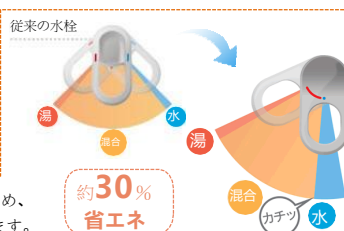

三面鏡トライアレンジ

※写真は開口900mmの場合のものです。

洗面ボール

奥行=540mm

やわらかなカーブ形状で、
ワンサイズ上の広さを実現。

新しいカタチで使いやすい

広々、平らな底面
広く平らな底面なので、
付け置き洗いなど家事
でも大活躍します。

ウェットパレット
濡れたものを
気兼ねなく置けます。

ドライパレット
濡らしたくないものを
一時置きするの
に便利なドライパレット。
サイドガード付で
水だれも防止。

右奥排水口

排水口を右奥に配置して、
洗面器の広さを最大限活かします。

【カウンターカラー】

カラー
プレーンネオホワイト

水栓器具

壁付け水栓&
ハイバックガードで簡単キレイ。

・微細シャワー吐水 ・ホース収納式

従来に水栓と比べ、正面の位置で水が出るため、
無意識のうちにお湯を使うことがなくなります。

排水口

排水口の底まで、お掃除カンタン。

排水口の底部分に凹凸がなくなったことで、スポンジでサッと掃除ができます。

アメージュZA シャワートイレ一体型

LIXIL

※写真はイメージにつき、実際の仕様と異なる場合があります。

シャワートイレ