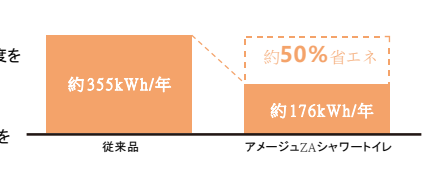

【キレイ便座】

つなぎ目をなくし、さらに便座裏の防汚処
理でお掃除ラクラク。

【お掃除ラクラク】

お掃除しにくい部分をまるごとなくしたフチ形状。
汚れがサッと拭き取れるから、お掃除が簡単に。

省エネ

ECSも大切「節水&節電」

【超節水 ECO5】

洗浄力の無駄をなくした超節水で上手に節約。

少ない洗浄水量で
強力に洗い流す優れた洗浄機能。

2日でお風呂
1杯以上の節水効果。
従来品に比べ、2日で208L
(お風呂1杯=180L以上)
節約できます。

【スーパー節電/ワンタッチ節電】(8h)

スーパー節電

使わないときは、自動的に便座温度を
下げて調整します。

ワンタッチ節電(8h)

スイッチ操作で一定時間、ヒーターを
オフにして節電します。

アクセサリ