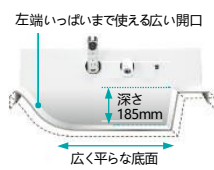

【ミドルグレード】

ホワイト ブラウン

グロスホワイト クリエダーク クリエモカ クリエベール

ミラー

【三面鏡】（蛍光灯付き）

幅 = 750mm

中のトレイを5cm刻みで設置できるので、
無駄な空きスペースをつくらずに、
異なる高さのものを効率よく収納できます。

賢い収納で使いやすい

三面鏡トライアレンジ

※写真は開口900mmの場合のものです。

洗面ボール

奥行=540mm

やわらかなカーブ形状で、
ワンサイズ上の広さを実現。

新しいカタチで使いやすい

広々、平らな底面
広く平らな底面なので、
付け置き洗いなど家事
でも大活躍します。

ウェットパレット
濡れたものを
気兼ねなく置けます。

ドライパレット
濡らしたくないものを
一時置きするの
に便利なドライパレット。
サイドガード付で
水だれも防止。

右奥排水口

排水口を右奥に配置して、
洗面器の広さを最大限活かします。

【カウンターカラー】

カラー
プレーンネオホワイト

水栓器具

壁付け水栓&
ハイバックガードで簡単キレイ。

・微細シャワー吐水 ・ホース収納式

従来に水栓と比べ、正面の位置で水が出るため、
無意識のうちにお湯を使うことがなくなります。

排水口

排水口の底まで、お掃除カンタン。

排水口の底部分に凹凸がなくなったことで、スポンジでサッと掃除ができます。

アメージュZA シャワートイレ一体型

LIXIL

※写真はイメージにつき、実際の仕様と異なる場合があります。

シャワートイレ