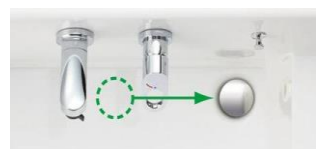

【ミドルグレード】

ホワイト ブラウン

グロスホワイト クリエダーク クリエモカ クリエベール

ミラー

【三面鏡】（蛍光灯付き）

幅 = 750mm

中のトレイを5cm刻みで設置できるので、
無駄な空きスペースをつくらずに、
異なる高さのものを効率よく収納できます。

賢い収納で使いやすい

三面鏡トライアレンジ

※写真は開口900mmの場合のものです。

洗面ボール

奥行=540mm

やわらかなカーブ形状で、
ワンサイズ上の広さを実現。

新しいカタチで使いやすい

広々、平らな底面
広く平らな底面なので、
付け置き洗いなど家事
でも大活躍します。

ウェットパレット
濡れたものを
気兼ねなく置けます。

ドライパレット
濡らしたくないものを
一時置きするの
に便利なドライパレット。
サイドガード付で
水だれも防止。

右奥排水口

排水口を右奥に配置して、
洗面器の広さを最大限活かします。

【カウンターカラー】

カラー
プレーンネオホワイト

水栓器具

壁付け水栓&
ハイバックガードで簡単キレイ。

・微細シャワー吐水 ・ホース収納式

従来に水栓と比べ、正面の位置で水が出るため、
無意識のうちにお湯を使うことがなくなります。

排水口

排水口の底まで、お掃除カンタン。

排水口の底部分に凹凸がなくなったことで、スポンジでサッと掃除ができます。

アメージュZA シャワートイレ一体型

LIXIL

※写真はイメージにつき、実際の仕様と異なる場合があります。

シャワートイレ