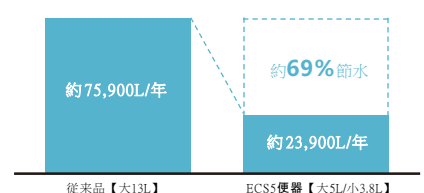

【キレイ便座】

つなぎ目をなくし、さらに便座裏の防汚処
理でお掃除ラクラク。

【お掃除ラクラク】

お掃除しにくい部分をまるごとなくしたフチ形状。
汚れがサッと拭き取れるから、お掃除が簡単に。

省エネ

ECSも大切「節水&節電」

【超節水 ECO5】

洗浄力の無駄をなくした超節水で上手に節約。

少ない洗浄水量で
強力に洗い流す優れた洗浄機能。

2日でお風呂
1杯以上の節水効果。
従来品に比べ、2日で208L
(お風呂1杯=180L以上)
節約できます。

【スーパー節電/ワンタッチ節電】(8h)

スーパー節電

使わないときは、自動的に便座温度を
下げて調整します。

ワンタッチ節電(8h)

スイッチ操作で一定時間、ヒーターを
オフにして節電します。

アクセサリ