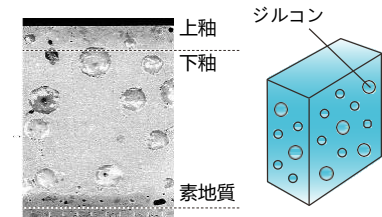

従来に水栓と比べ、正面の位置で水が出るため、
無意識のうちにお湯を使うことがなくなります。

排水口

排水口の底まで、お掃除カンタン。

排水口の底部分に凹凸がなくなったことで、スポンジでサッと掃除ができます。

アメージュZA シャワートイレ一体型

LIXIL

※写真はイメージにつき、実際の仕様と異なる場合があります。

シャワートイレ

●スキリノルズシャッター

使わないときは、ノルズを収納。
脱着式でお掃除ラクラク。

●女性専用「レディスノルズ」

女性にやさしいレディス専用ノルズ。

●ノズル先端脱着

ノズルの先端が交換可能で
いつでも清潔。

清掃

いつもキレイにしていきたい「楽・楽しつかり清掃」

【ハイパーセラミック】

キズ・汚れに強く、銀イオンパワーで細菌の繁殖を抑えます。
銀イオンのパワーで黒ずみの原因となる最近の繁殖を抑え、汚れやニオイを軽減。

高硬度のジルコンを釉薬の
表面まで含んでいるので、
キズがつきにくく、
陶器の美しさを長く保てます。

【しっかりまるごと洗浄】

100%上部から吐水で
汚れを残さずしっかり洗浄。

便器底のゼット口から出る洗浄水
をなくし、その分上部から100%
ぐるりと流す強力な洗浄方式により、
便器内の汚れをまるごと洗い流します。

【キレイ便座】

つなぎ目をなくし、さらに便座裏の防汚処
理でお掃除ラクラク。

【お掃除ラクラク】

お掃除しにくい部分をまるごとなくしたフチ形状。
汚れがサッと拭き取れるから、お掃除が簡単に。

省エネ

ECSも大切「節水&節電」

【超節水 ECO5】

洗浄力の無駄をなくした超節水で上手に節約。