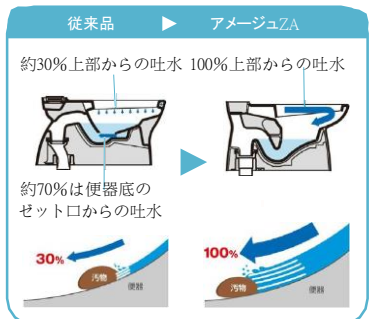

従来に水栓と比べ、正面の位置で水が出るため、
無意識のうちにお湯を使うことがなくなります。

排水口

排水口の底まで、お掃除カンタン。

排水口の底部分に凹凸がなくなったことで、スポンジでサッと掃除ができます。

アメージュZA シャワートイレ一体型

LIXIL

※写真はイメージにつき、実際の仕様と異なる場合があります。

シャワートイレ

●スキリノルズシャッター

使わないときは、ノルズを収納。
脱着式でお掃除ラクラク。

●女性専用「レディスノルズ」

女性にやさしいレディス専用ノルズ。

●ノズル先端脱着

ノズルの先端が交換可能で
いつでも清潔。

清掃

いつもキレイにしていきたい「楽・楽しつかり清掃」

【ハイパーセラミック】

キズ・汚れに強く、銀イオンパワーで細菌の繁殖を抑えます。
銀イオンのパワーで黒ずみの原因となる最近の繁殖を抑え、汚れやニオイを軽減。

高硬度のジルコンを釉薬の
表面まで含んでいるので、
キズがつきにくく、
陶器の美しさを長く保てます。

【しっかりまるごと洗浄】

100%上部から吐水で
汚れを残さずしっかり洗浄。

便器底のゼット口から出る洗浄水
をなくし、その分上部から100%
ぐるりと流す強力な洗浄方式により、
便器内の汚れをまるごと洗い流します。

【キレイ便座】

つなぎ目をなくし、さらに便座裏の防汚処
理でお掃除ラクラク。

【お掃除ラクラク】

お掃除しにくい部分をまるごとなくしたフチ形状。
汚れがサッと拭き取れるから、お掃除が簡単に。

省エネ

ECSも大切「節水&節電」

【超節水 ECO5】

洗浄力の無駄をなくした超節水で上手に節約。