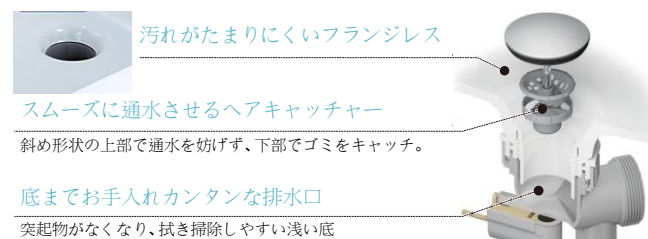

三面鏡トライアレンジ

※写真は開口900mmの場合のものです。

洗面ボール

奥行=540mm

やわらかなカーブ形状で、
ワンサイズ上の広さを実現。

新しいカタチで使いやすい

広々、平らな底面
広く平らな底面なので、
付け置き洗いなど家事
でも大活躍します。

ウェットパレット
濡れたものを
気兼ねなく置けます。

ドライパレット
濡らしたくないものを
一時置きするの
に便利なドライパレット。
サイドガード付で
水だれも防止。

右奥排水口

排水口を右奥に配置して、
洗面器の広さを最大限活かします。

【カウンターカラー】

カラー
プレーンネオホワイト

水栓器具

壁付け水栓&
ハイバックガードで簡単キレイ。

・微細シャワー吐水 ・ホース収納式

従来に水栓と比べ、正面の位置で水が出るため、
無意識のうちにお湯を使うことがなくなります。

排水口

排水口の底まで、お掃除カンタン。

排水口の底部分に凹凸がなくなったことで、スポンジでサッと掃除ができます。

アメージュZA シャワートイレ一体型

LIXIL

※写真はイメージにつき、実際の仕様と異なる場合があります。

シャワートイレ

快適機能がいっぱい。
使いやすさにこだわった機能充実タイプのシャワートイレです。

カラーバリエーション

※BB7(ブルー)のみ注文色で納期にお時間がかかります。

使う人への心配り「思いやり: 洗浄・清掃機能」

●パワーストリーム洗浄

勢いのよい水流で、グルッと強力
に洗い流します。

●お掃除リフトアップ

真上にしっかり上がり、お掃除できなかつた便器とのすき間をラクラク
お掃除。